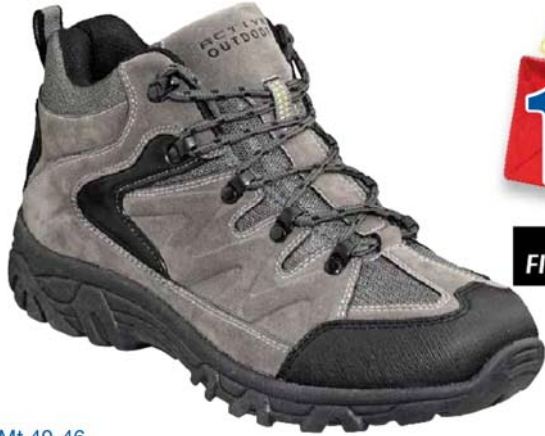

Nu
14.99

Mt 40-46.

Nu
29.99

Leer.
Mt 40-46.
Leren voetbed en voering.

ECHT
LEDER

~~32.99~~
19.99

UNION MADE
FIRST EDITION

Mt 40-46.

VIA ROMA

ECHT
LEDER

Leer. Mt 40-46.
Leren voetbed
en voering.

an 5 december op bij Schoenenreus!

kel, vraag de flyer en doe mee! Maak kans op:

t.w.v. € 2000,- of 50x Scrabble Junior of 25x DVD 'Sinterklaas en het Pakjes-Mysterie'